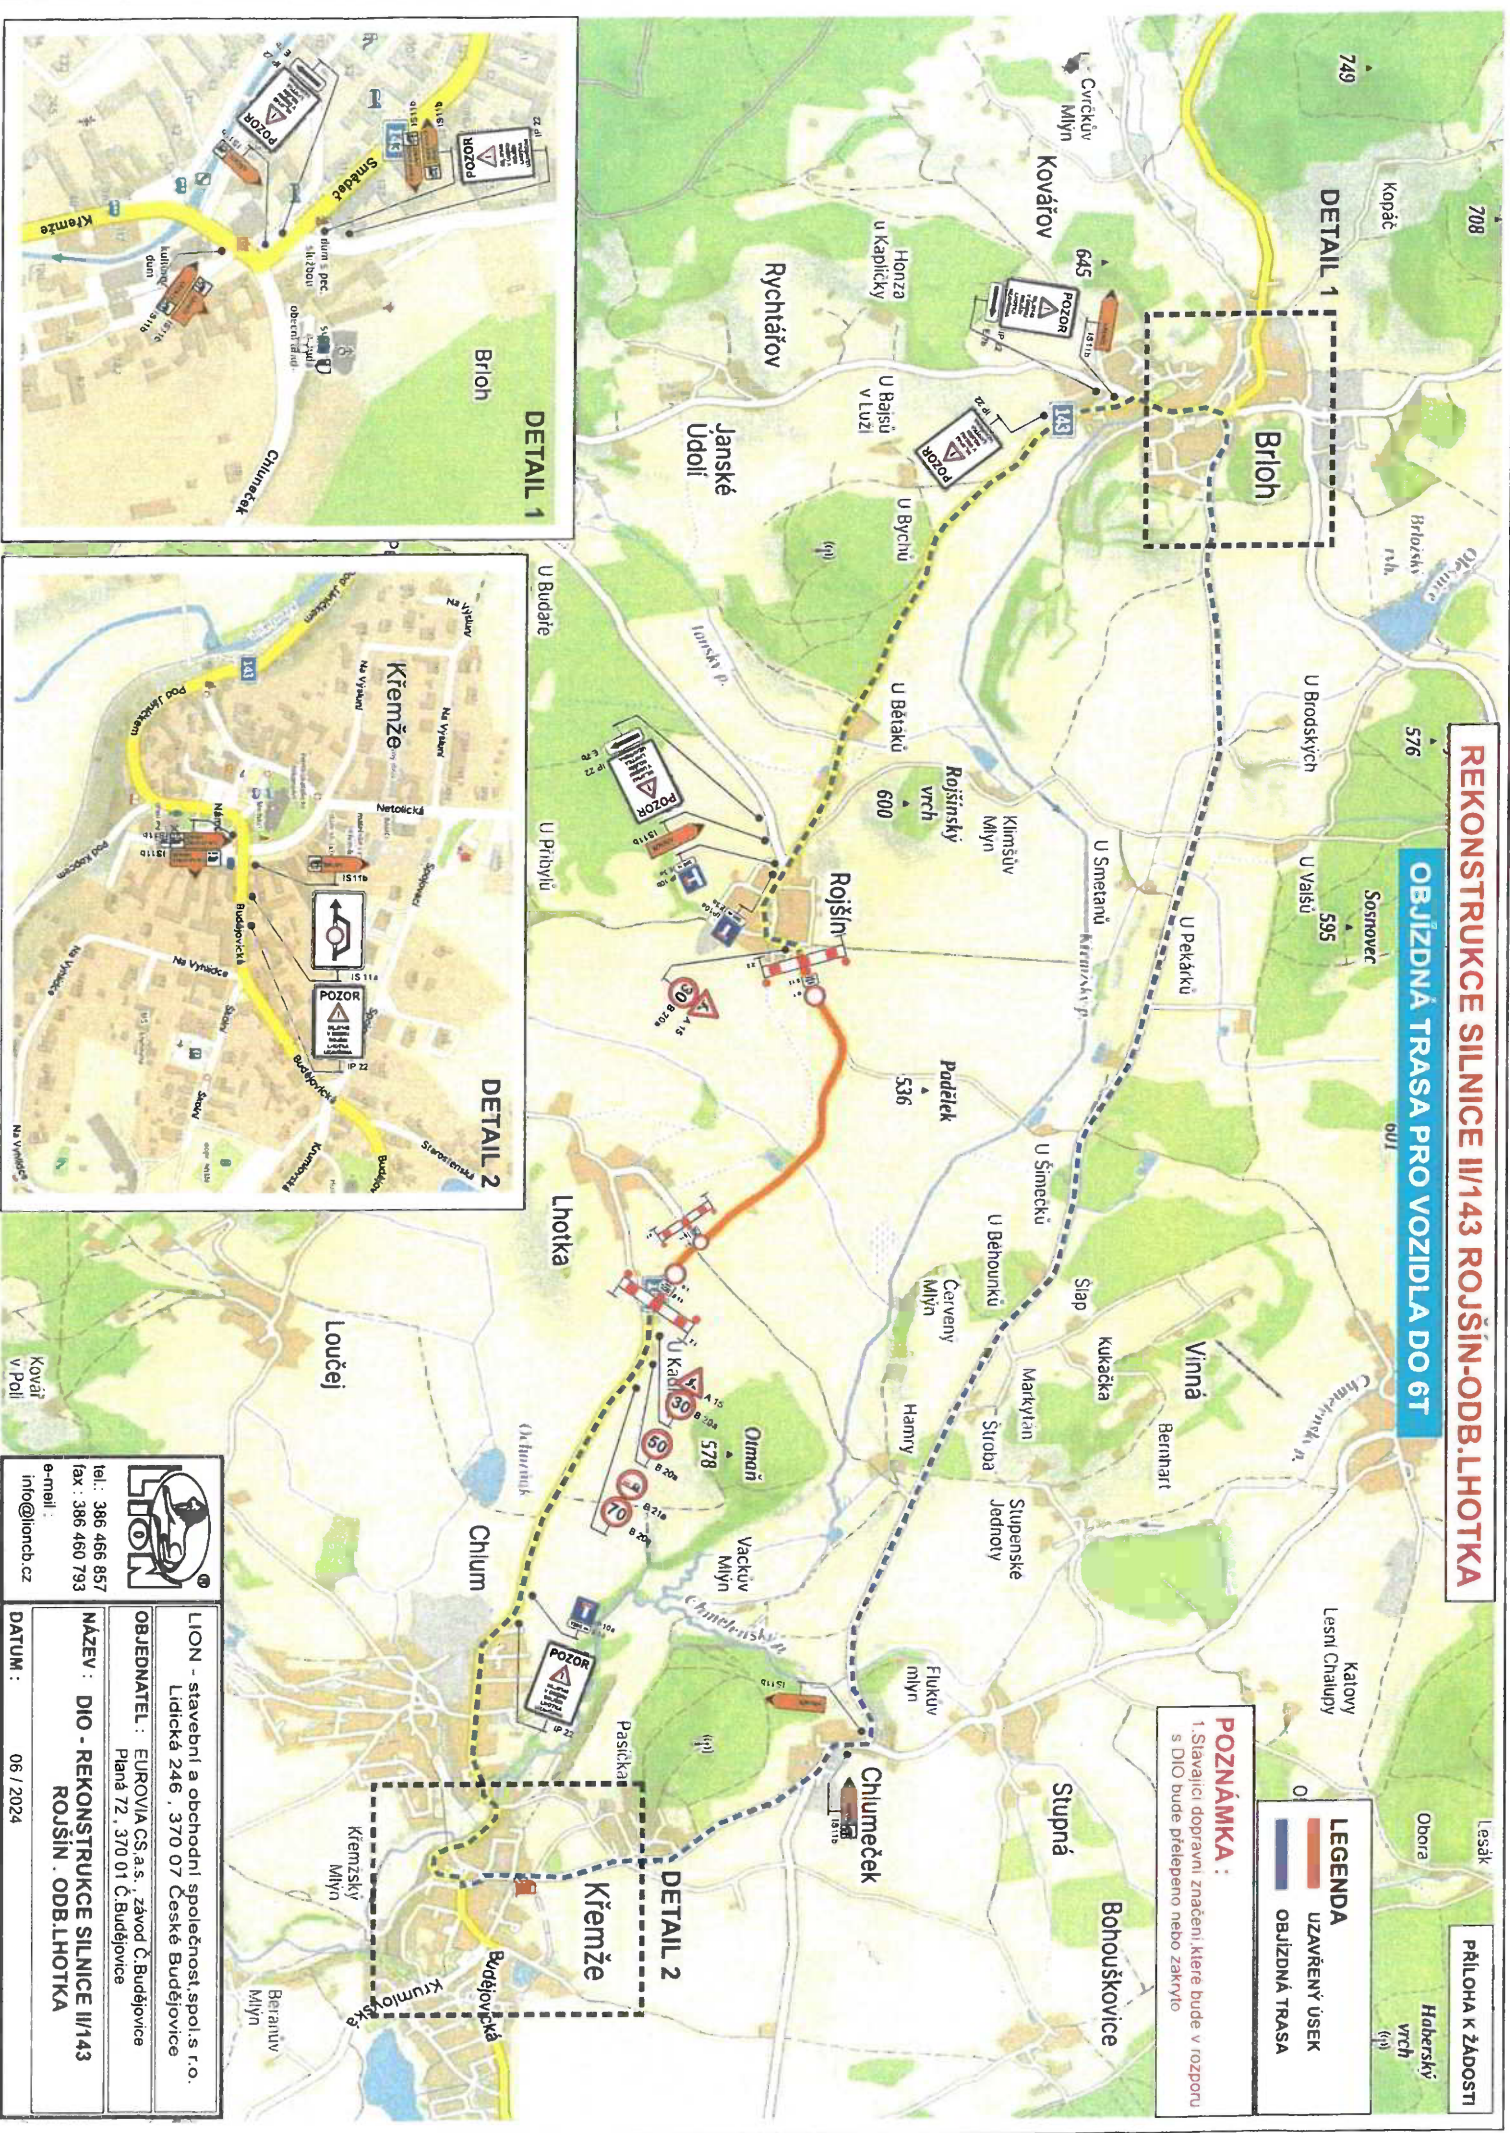

REKONSTRUKCE SILNICE II/143 ROJŠÍN-ODB.LHOTKA

OBJÍZDNÁ TRASA PRO VOZIDLA DO 6T

PŘÍLOHA K ŽADOSTI

LEGENDA

- UZAVŘENÝ USEK
- OBJÍZDNÁ TRASA

POZNÁMKA :
 1. Stavající dopravní značení, které bude v rozporu s DIO bude přelepáno nebo zakryto